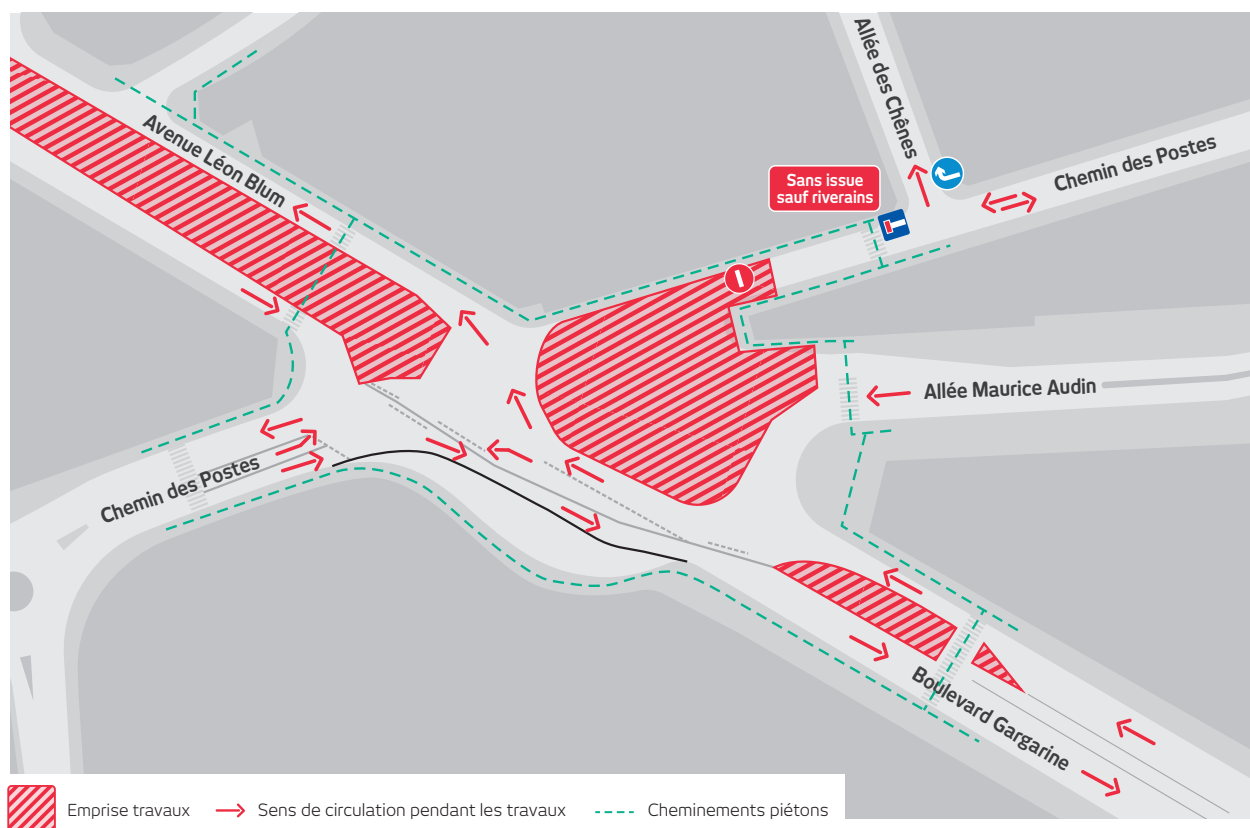

Dans le cadre des travaux de la nouvelle branche du Tram 4, qui desservira Les Pavillons-sous-Bois, Livry-Gargan, Clichy-sous-Bois et Montfermeil, les travaux d'infrastructure se poursuivent sur le carrefour Charles de Gaulle à Livry-Gargan.

À partir du 9 juillet et pour une durée de 4 semaines, l'intersection entre le chemin des Postes et le carrefour Charles de Gaulle sera fermée. Le chemin des Postes sera donc mis en impasse à partir du carrefour Charles de Gaulle (voir le plan ci-dessous). Nous vous invitons à la plus grande vigilance dans ce secteur, en raison de ces aménagements provisoires

Tourner la page pour connaître les conditions de circulation dans ce secteur ➔

Une déviation sera mise en place pendant ces quatre semaines via l'avenue Winston Churchill et le boulevard Roger Salengro.

→ Déviation pendant les travaux

→ Sens de circulation pendant les travaux

Nous vous assurons de notre volonté de réduire au maximum les perturbations sur la vie de votre quartier et vous remercions de votre compréhension.