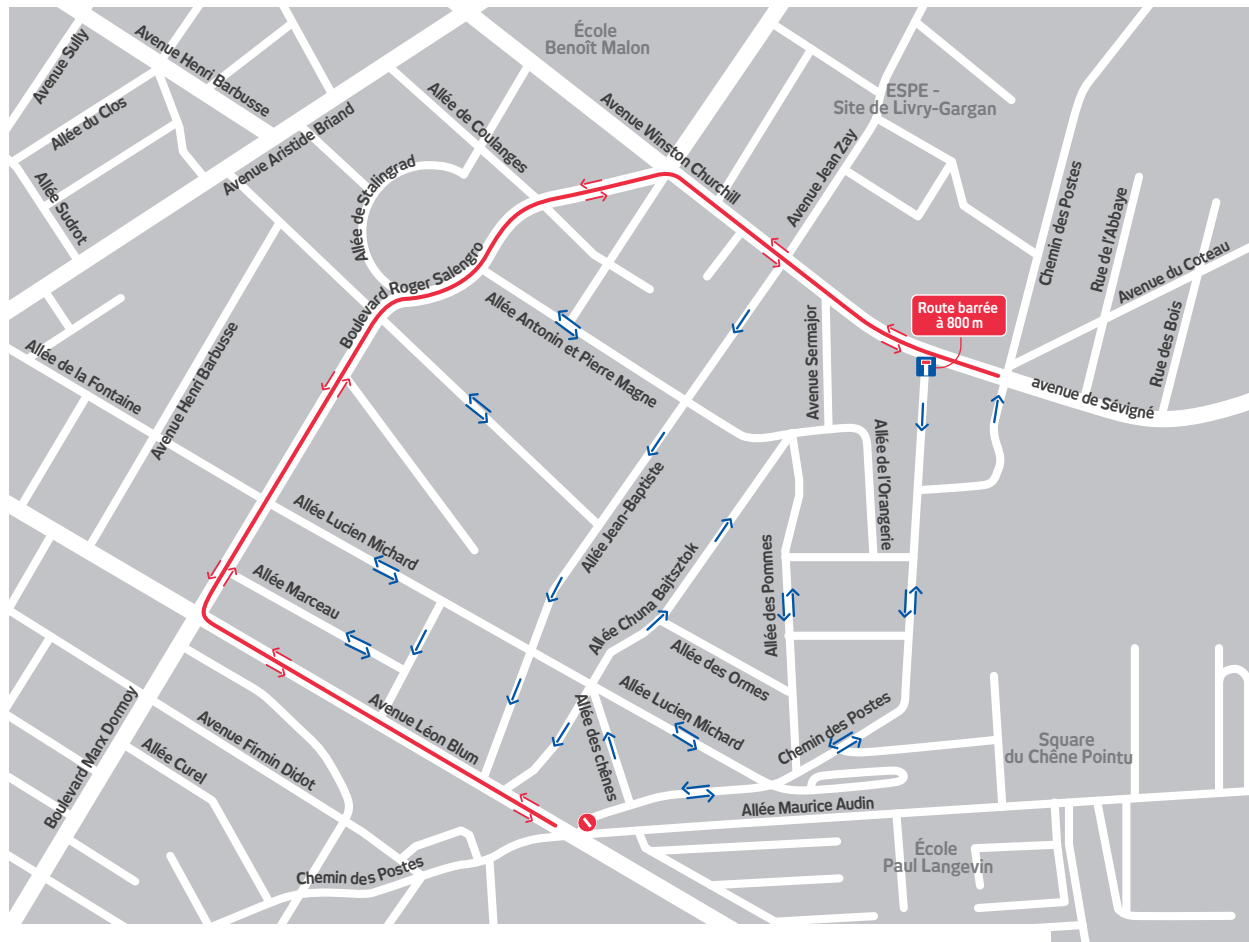

Dans le cadre des travaux de la nouvelle branche du Tram 4, qui desservira Les Pavillons-sous-Bois, Livry-Gargan, Clichy-sous-Bois et Montfermeil, les travaux d'infrastructure se poursuivent sur le carrefour Charles de Gaulle à Livry-Gargan.

À partir du 9 juillet et pour une durée de 4 semaines, l'intersection entre le chemin des Postes et le carrefour Charles de Gaulle sera fermée. Le chemin des Postes sera donc mis en impasse à partir du carrefour Charles de Gaulle (voir le plan ci-dessous). Nous vous invitons à la plus grande vigilance dans ce secteur, en raison de ces aménagements provisoires

Tourner la page pour connaître les conditions de circulation dans ce secteur ➔

Une déviation sera mise en place pendant ces quatre semaines via l'avenue Winston Churchill et le boulevard Roger Salengro.