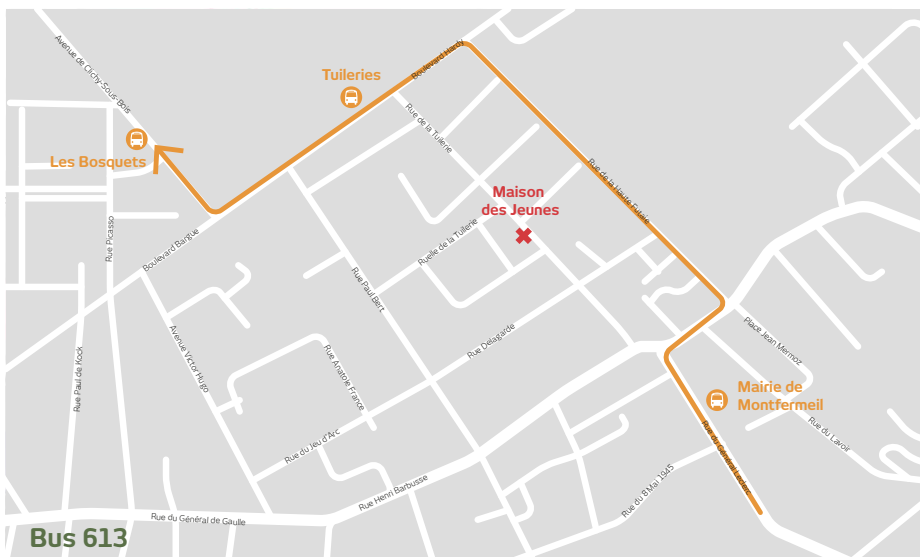

Dans le cadre de la future branche du Tram 4, qui desservira Les Pavillons-sous-Bois, Livry-Gargan, Clichy-sous-Bois et Montfermeil, Orange va effectuer des travaux de dévoiement sur ses réseaux au niveau de l'intersection entre la rue du Général Leclerc, la place Jean Mermoz et la rue Henri Barbusse.

Contact

Vos agents d'information, Yves Ndade, Gabriel Cohen
09 70 75 77 00

www.tramway-t4.fr

Bus 601

Du lundi 31 juillet au mercredi 2 août, de 21h à 6h, le bus 601 sera dévié uniquement en direction de l'hôpital de Montfermeil. Les arrêts «Victor Hugo», «Château», «Paul Bert» et «Mairie de Montfermeil» ne seront pas desservis. Il faudra se reporter vers les arrêts «Les Bosquets» ou «Mairie de Montfermeil» de la ligne 602.

Le bus 601 sera également dévié entre 21h et 6h, du mercredi 2 août au vendredi 4 août, en direction de la gare du Raincy uniquement. Les arrêts «Victor Hugo» et «Château» ne seront pas desservis, il faudra se reporter vers l'arrêt «les Bosquets» ou l'arrêt «Tuilerie» de la ligne 613.

Bus 613

Le bus 613 sera dévié uniquement en direction de la Gare d'Aulnay-sous-Bois, entre 21 h et 6 h, du mercredi 2 août au vendredi 4 août. L'arrêt «Maison des jeunes» ne sera pas desservi. Il faudra se reporter vers les arrêts «Mairie de Montfermeil» ou «Tuileries».