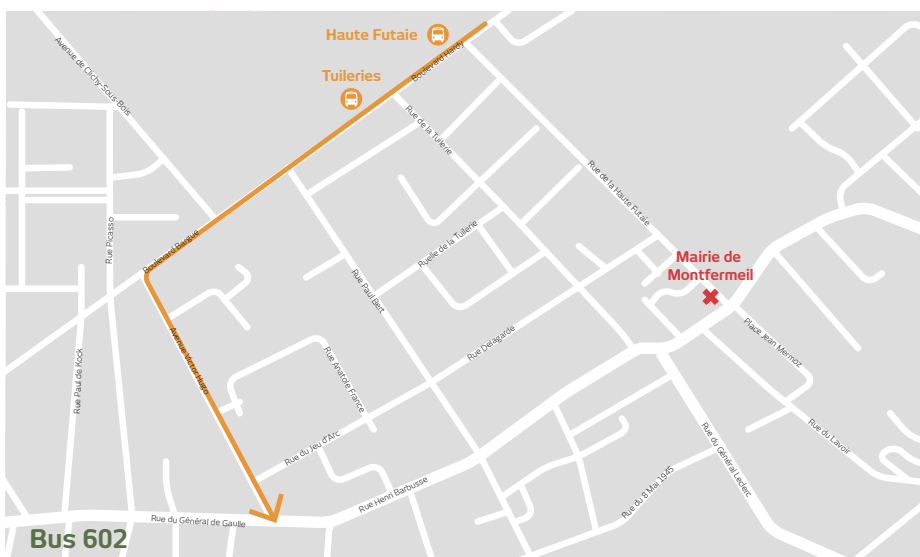

Dans le cadre de la future branche du Tram 4, qui desservira Les Pavillons-sous-Bois, Livry-Gargan, Clichy-sous-Bois et Montfermeil, Orange va effectuer des travaux de dévoiement sur ses réseaux au niveau de l'intersection entre la rue du Général Leclerc, la place Jean Mermoz et la rue Henri Barbusse.

Cependant, les lignes de bus 601, 602 et 613 seront déviées entre 21h et 6h. Vous trouverez au verso les plans de déviation pour ces lignes de bus.

Nous vous assurons de notre volonté de réduire au maximum les perturbations sur la vie de votre quartier et vous remercions de votre compréhension.

Contact

Vos agents d'information, Yves Ndade, Gabriel Cohen
09 70 75 77 00

www.tramway-t4.fr

Bus 601

Du lundi 31 juillet au mercredi 2 août, de 21h à 6h, le bus 601 sera dévié uniquement en direction de l'hôpital de Montfermeil. Les arrêts «Victor Hugo», «Château», «Paul Bert» et «Mairie de Montfermeil» ne seront pas desservis. Il faudra se reporter vers les arrêts «Les Bosquets» ou «Mairie de Montfermeil» de la ligne 602.

Le bus 601 sera également dévié entre 21h et 6h, du mercredi 2 août au vendredi 4 août, en direction de la gare du Raincy uniquement. Les arrêts «Victor Hugo» et «Château» ne seront pas desservis, il faudra se reporter vers l'arrêt «les Bosquets» ou l'arrêt «Tuilerie» de la ligne 613.