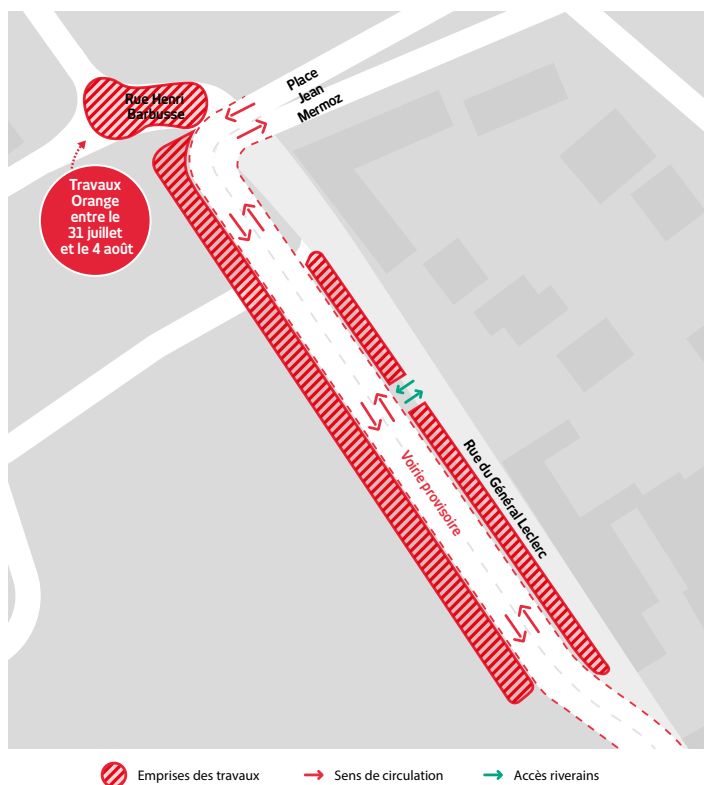

Dans le cadre de la future branche du Tram 4, qui desservira Les Pavillons-sous-Bois, Livry-Gargan, Clichy-sous-Bois et Montfermeil, Orange va effectuer des travaux de dévoiement sur ses réseaux au niveau de l'intersection entre la rue du Général Leclerc, la place Jean Mermoz et la rue Henri Barbusse.

Une première phase de travaux menée par Orange aura lieu entre le **31 juillet et le 4 août**, au niveau de l'intersection avec la rue Henri Barbusse. Ces travaux se dérouleront la nuit entre 21 h et 6 h (voir plan ci-dessous).

Ces travaux n'entraîneront aucune perturbation de circulation pour les véhicules légers, qui pourront toujours emprunter la place Jean Mermoz et la rue Henri Barbusse. Des feux de circulation seront mis en place pour réguler la circulation et des cheminements piétons seront aménagés.

Le bus 601 sera également dévié entre 21h et 6h, du mercredi 2 août au vendredi 4 août, en direction de la gare du Raincy uniquement. Les arrêts «Victor Hugo» et «Château» ne seront pas desservis, il faudra se reporter vers l'arrêt «les Bosquets» ou l'arrêt «Tuilerie» de la ligne 613.